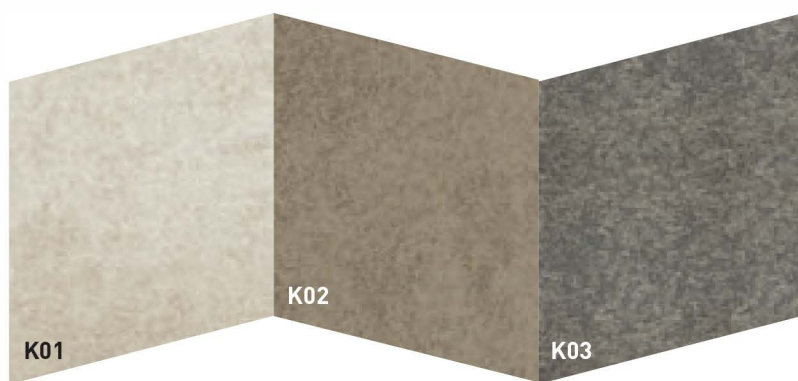

FINITURE BASE / BASE FINISHES / FINITIONS BASE

METALLO **/ MÉTAUX** **/ METALS**

- M02 Vernic. grisou gofrato
- M04 Vernic. nero opaco
- M11 Vernic. grafite gofrato
- M12 Vernic. tortora opaco
- M19 Vernic. bronzo gofrato
- M24 Vernic. bianco gofrato

FINITURE / FINITIONS / FINISHES

CERAMICA / CÉRAMIQUE / CERAMIC

- K 01 Fokos Sale
- K 02 Fokos Terra
- K 03 Fokos Piombo
- K 11 Pietra Savoia
Antracite
- K 15 Noir Desir Opaco
- K 16 Pietra Grey Opaco
- K 17 Calacatta Gold
Opaco
- K 18 Bianco Statuario
Venato Opaco
- K 19 Diamond Cream
Opaco
- K 20 Emperador Opaco